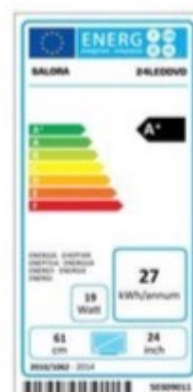

24LEDDVD

24" LED-TV med inbyggd DVD-spelare

SALORA
closer to you

ANSLUTNINGAR:

Scart x 1 | USB x 2 | HDMI x 2
Composite Video / Audio IN
PC in (VGA + YPbPr) + PC ljud in
Antenn RF 75 ohm
Hörlursingång / Line in
Digitalt ljud ut (COAX) (Optisk)

FUNKTION:

Barnlås: JA
Teletext: 1 000 sidor
Personlig inspelning: Ja, från digital-TV
Mediaspelare: Ja, via USB

LJUD:

2 x 2,5W RMS (10% THD)

STRÖM:

Strömföring: 12 V (AC/DC-adapter)
Strömförbrukning stand-by: < 0.5W

DVD-FORMAT: DVD, CD, MP3, JPEG

DVD-MEDIA: CD, CD-R, CD-RW, DVD, DVD-R,
DVD-RW

BILDSKÄRM:

Panel: LED bakgrundsljus
Panelstorlek: 24"
Format: 16:9
Upplösning: 1366 x 768
Kontrast: 3000:1
Responstid: 5 ms (Tr + Tf)
VESA: 75 x 75